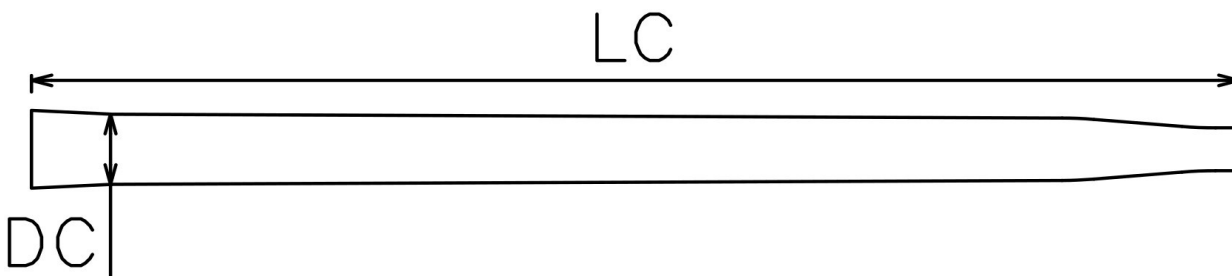

La flexibilité de la Tournerie du Plat d'Or permet de répondre à toutes vos demandes dans les meilleurs délais.

TOURNERIE du PLAT D'OR

TOURNEUR SUR BOIS DE PERE EN FILS

1 ZA du plat d'Or – 35330 LA CHAPELLE BOUËXIC

tél. 02 99 92 04 09

tournerie-larcher@orange.fr

www.tournerie-larcher.com

CHEVILLE PROFILÉE

RÉFÉRENCE : CPAM1

DESCRIPTION DU PRODUIT :

Cette cheville profilée est particulièrement recherchée par les charpentiers spécialisés dans la restauration et la charpente traditionnelle. La cheville profilée ne nécessite pas de retouches avant pose et présente un profil qui donne de la tire à votre assemblage.