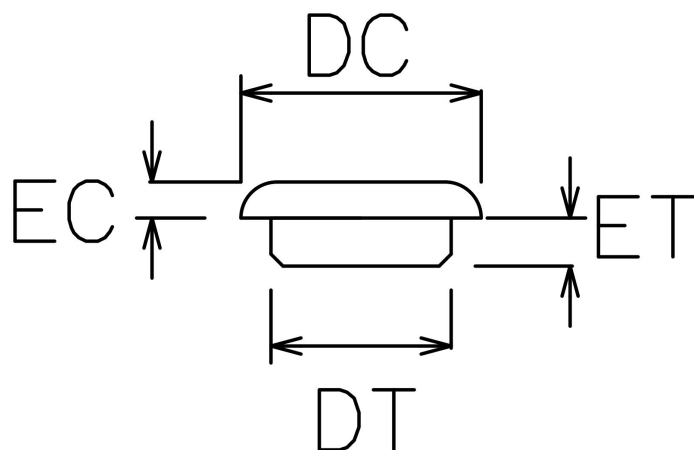

tél. 02 99 92 04 09

tournerie-larcher@orange.fr

www.tournerie-larcher.com

CACHE VIS AVEC RECOUVREMENT EN BOIS DE FIL

RÉFÉRENCE : LARCVM7

DESCRIPTION DU PRODUIT :

Cette gamme de cache vis en bois de fil avec recouvrement est conçue pour les systèmes de montage à étrier.