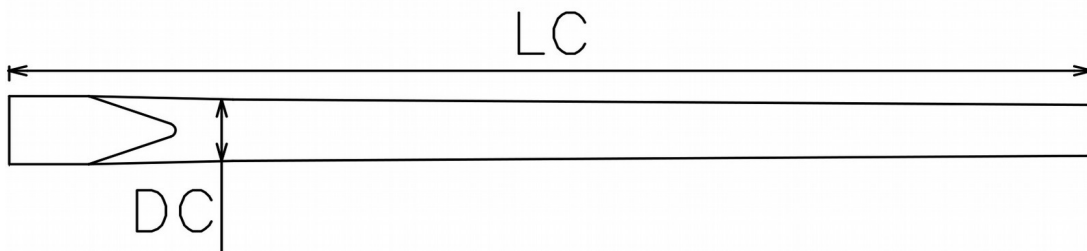

CHEVILLE À BOUT CARRÉ D'ANTAN

RÉFÉRENCE : CBCAM1

DESCRIPTION DU PRODUIT :

Cette cheville à bout carré d'antan est particulièrement recherchée par les charpentiers spécialisés dans la restauration et la charpente traditionnelle.

Cette cheville se caractérise par une extrémité carrée, qui reprend les codes des chevilles utilisées par le passé pour l'assemblage des charpentes.

FICHE TECHNIQUE

DC	LC	essence de bois	référence
18	250	acacia	CBCAM1 250/18
20	250	acacia	CBCAM1 250/20
18	300	acacia	CBCAM1 300/18
20	300	acacia	CBCAM1 300/20
18	350	acacia	CBCAM1 350/18
20	350	acacia	CBCAM1 350/20
18	400	acacia	CBCAM1 400/18
20	400	acacia	CBCAM1 400/20

TOURNERIE du PLAT D'OR

TOURNEUR SUR BOIS DE PERE EN FILS

1 ZA du plat d'Or – 35330 LA CHAPELLE BOUËXIC

tél. 02 99 92 04 09

tournerie-larcher@orange.fr

www.tournerie-larcher.com