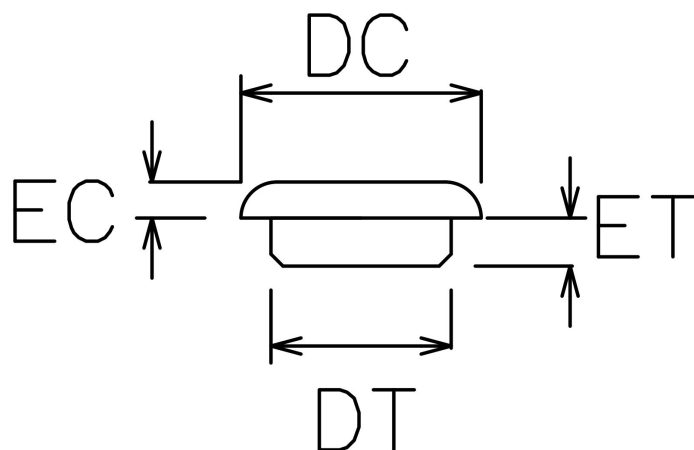

TOURNERIE du PLAT D'OR

TOURNEUR SUR BOIS DE PERE EN FILS

CATALOGUE

SOMMAIRE

- P3 LARCVM1 - CACHE VIS AVEC RECOUVREMENT EN BOIS DE FIL
- P4 LARCVM6 - CACHE VIS AVEC RECOUVREMENT BOMBÉ EN BOIS DE FIL
- P5 LARCVM7 - CACHE VIS AVEC RECOUVREMENT EN BOIS DE FIL
- P6 LARCVM8 - CACHE VIS AVEC RECOUVREMENT PLAT EN BOIS DE FIL
- P7 CVSRM1 - CACHE VIS SANS RECOUVREMENT EN BOIS DE FIL
- P8 CVSRM2 - CACHE VIS-ÉCROUS SANS RECOUVREMENT EN BOIS DE FIL
- P9 CVSRM3 - CACHE VIS-ÉCROUS SANS RECOUVREMENT EN BOIS DEBOUT
- P10 CPAM1 - CHEVILLE PROFILÉE
- P11 CBCAM1 - CHEVILLE À BOUT CARRÉ D'ANTAN

CACHE VIS AVEC RECOUVREMENT EN BOIS DE FIL

RÉFÉRENCE : LARCVM1

DESCRIPTION DU PRODUIT :

Cette gamme de cache vis en bois de fil avec recouvrement vous permet de cacher vos systèmes de montage en suivant au mieux le veinage de votre bois.