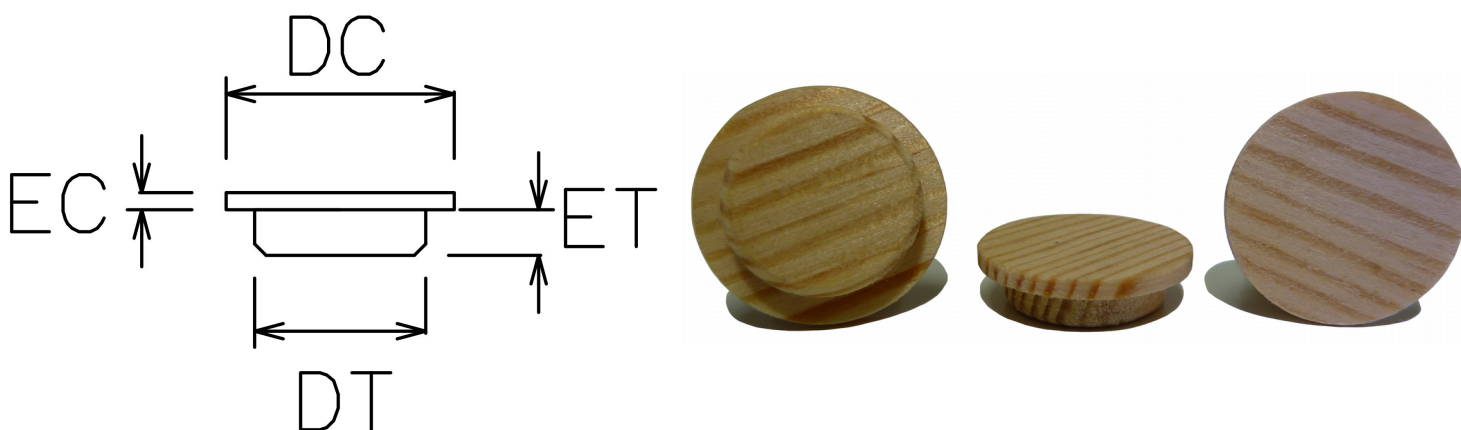

CACHE VIS AVEC RECOUVREMENT PLAT EN BOIS DE FIL

RÉFÉRENCE : LARCVM8

DESCRIPTION DU PRODUIT :

Cette gamme de cache vis en bois de fil avec recouvrement plat vous permet de cacher vos systèmes de montage en suivant au mieux le veinage de votre bois.

FICHE TECHNIQUE

DT en mm	DC en mm	ET en mm	EC en mm	référence
12	17	4	1,5	LARCVM8 D12
15	20	4	1,5	LARCVM8 D15
16	20	4	1,5	LARCVM8 D16
20	25	4	1,5	LARCVM8 D20
22	26	4	1,5	LARCVM8 D22
25	30	4	1,5	LARCVM8 D25
30	35	4	1,5	LARCVM8 D30
35	40	4	1,5	LARCVM8 D35
40	45	4	1,5	LARCVM8 D40

Notre savoir-faire nous permet d'usiner toutes les essences de bois existantes.

Pour assurer les meilleurs délais de livraison, nous stockons actuellement les essences de bois ci-dessous :

Essences de bois stockées feuillus

hêtre blanc hêtre étuvé frêne blanc frêne olivier chêne érable sycomore

Essences de bois stockées résineux

pin maritime pin sylvestre mélèze épicéa

Essences de bois stockées exotiques

iroko movingui sapelli tauari sipo hévéa

Nous pouvons aussi vous proposer des caches vis ou bouchons dans des dimensions, essences différentes, formes sur mesure et ajouter un perçage.

Pour cela, nous faire parvenir les dimensions et les quantités que vous désirez.

La flexibilité de la Tournerie du Plat d'or permet de répondre à toutes vos demandes dans les meilleurs délais.

TOURNERIE du PLAT D'OR

TOURNEUR SUR BOIS DE PERE EN FILS

1 ZA du plat d'Or – 35330 LA CHAPELLE BOUËXIC

tél. 02 99 92 04 09

tournerie-larcher@orange.fr

www.tournerie-larcher.com