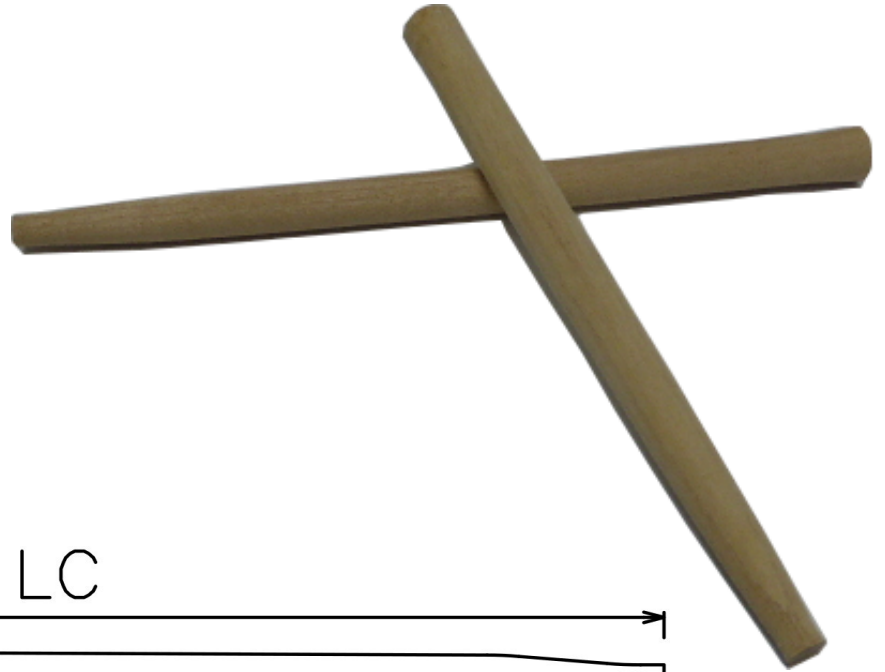

La flexibilité de la Tournerie du Plat d'Or permet de répondre à toutes vos demandes dans les meilleurs délais.

TOURNERIE du PLAT D'OR

TOURNEUR SUR BOIS DE PERE EN FILS

1 ZA du plat d'Or – 35330 LA CHAPELLE BOUËXIC

tél. 02 99 92 04 09

tournerie-larcher@orange.fr

www.tournerie-larcher.com

CHEVILLE PROFILÉE

RÉFÉRENCE : CPAM1

DESCRIPTION DU PRODUIT :

Cette cheville profilée est particulièrement recherchée par les charpentiers spécialisés dans la restauration et la charpente traditionnelle. La cheville profilée ne nécessite pas de retouches avant pose et présente un profil qui donne de la tire à votre assemblage.